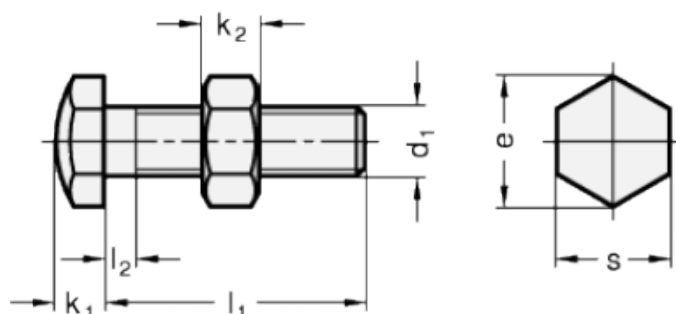

Varenummer: 20251M1235AK
 Beskrivelse: E+G Anslagsbolt GN 251-M12-35-AK
 med møtrik

Mål

Type AK

Type BK

Mounting block GN 412.1

| | | |
|---------|--------|--------|
| d | = M12 | s = 19 |
| e | = 21.9 | |
| K | = - | |
| k1 | = 8 | |
| k2 | = 10 | |
| l1 | = 35 | |
| l2 max. | = 5.2 | |
| l3 | = - | |